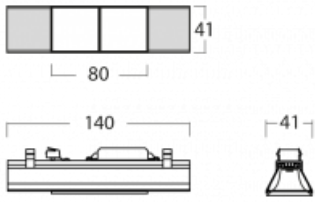

Svítidlo

Lina45-S

=145S-A00J-20GDE/940, W

EPD®

Představte si lineární svítidlo, které dokáže uspokojit všechny vaše potřeby: splní UGR, má vysokou účinnost a sestavíte si ho dle svých přání. A navíc skvěle vypadá.

Lina45-S nabízí varianty s opálem, mikropřismou i optickou mřížkou, proto bez problému splní jak UGR pod 19 při světelném toku 4300 lm. Je skvělým řešením pro prostory pro náročné vizuální úkoly, protože v některých variantách splňuje dokonce UGR pod 16. Dosahuje také skvělých hodnot účinnosti až 170 lm/W. Dále můžete modulární svítidlo doplnit o modul s rektorem Vali55, kruhovým svítidlem Rundo nebo 2 - 3 reflektory CUBE. Nepřímou složku svícení zabezpečí modul čirého plexi nebo do šířky svítící difusor (batwing distribution), který vytvoří rovnoměrnější osvětlení stropu. Jistě vítanou vlastností je také možnost závěsu ve spoji profilů, které jsou zároveň vybaveny krytkami pro zabránění, byť jen minimálního průsvitu. Jednotlivé segmenty spojíte snadno pomocí konektorů a zapojíte do 230 V.

Typ vyzařování	Přímé
Tvar svítidla	Cube 2
Barva svítidla	Bílá
Životnost	L80/B20 50 000 hodin
Záruka	5 let
Popis svítidla	Svítidlo
Rozměry	140 mm × 47 mm × 69 mm
Světelný zdroj	LED MODUL
Druh optiky	Mřížkový segment - SPOT
Světelný tok*	500 lm
Teplota chromatičnosti	4000 K studená bílá
Měrný výkon	94 lm/W
MacAdam zdroje	3
Index podání barev	90
UGR max. X=4H Y=8H, ρ=70,50,20	19.7
Příkon svítidla*	5.3 W
Zapojení svítidla	ON/OFF
Elektrické napětí	220-240V
Frekvence	50/60Hz

 **CE IP 20**

*±10 %

Technický výkres

Křivka

Ke stažení[Montážní návod](#)[Fotografie](#)

Příslušenství

00-00355, K
Kabel 5x0,75 2000mm

00-00356, K
kabel 5x0,75 4000mm