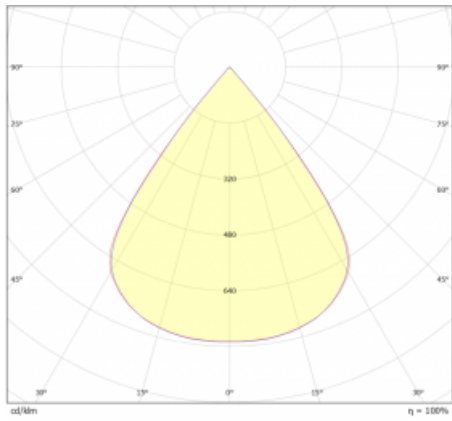

Lina45-S nabízí varianty s opálem, mikropřismou i optickou mřížkou, proto bez problému splní jak UGR pod 19 při světelném toku 4300 lm. Je skvělým řešením pro prostory pro náročné vizuální úkoly, protože v některých variantách splňuje dokonce UGR pod 16. Dosahuje také skvělých hodnot účinnosti až 170 lm/W. Dále můžete modulární svítidlo doplnit o modul s rektorem Vali55, kruhovým svítidlem Rundo nebo 2 - 3 reflektory CUBE. Nepřímou složku svícení zabezpečí modul čirého plexi nebo do šířky svítící difusor (batwing distribution), který vytvoří rovnoměrnější osvětlení stropu. Jistě vítanou vlastností je také možnost závěsu ve spoji profilů, které jsou zároveň vybaveny krytkami pro zabránění, byť jen minimálního průsvitu. Jednotlivé segmenty spojíte snadno pomocí konektorů a zapojíte do 230 V.

Typ vyzařování	Přímé
Tvar svítidla	Cube 2
Barva svítidla	Bílá
Životnost	L80/B20 50 000 hodin
Záruka	5 let
Popis svítidla	Svítidlo
Rozměry	140 mm × 47 mm × 69 mm
Světelný zdroj	LED MODUL
Druh optiky	Mřížkový segment - SPOT
Světelný tok*	500 lm
Teplota chromatičnosti	4000 K studená bílá
Měrný výkon	94 lm/W
MacAdam zdroje	3
Index podání barev	90
UGR max. X=4H Y=8H, ρ=70,50,20	19.7
Příkon svítidla*	5.3 W
Zapojení svítidla	ON/OFF
Elektrické napětí	220-240V
Frekvence	50/60Hz

 **CE IP 20**

*±10 %

Technický výkres

Křivka

Ke stažení[Montážní návod](#)[Fotografie](#)

Příslušenství

00-00355, K
Kabel 5x0,75 2000mm

00-00356, K
kabel 5x0,75 4000mm