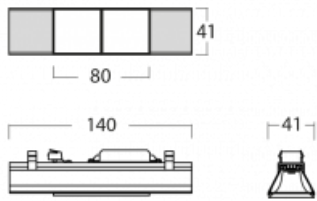

Svítidlo

Lina45-S

=145S-A00J-20GDE/940, S

EPD®

Představte si lineární svítidlo, které dokáže uspokojit všechny vaše potřeby: splní UGR, má vysokou účinnost a sestavíte si ho dle svých přání. A navíc skvěle vypadá.

Lina45-S nabízí varianty s opálem, mikropřismou i optickou mřížkou, proto bez problému splní jak UGR pod 19 při světelném toku 4300 lm. Je skvělým řešením pro prostory pro náročné vizuální úkoly, protože v některých variantách splňuje dokonce UGR pod 16. Dosahuje také skvělých hodnot účinnosti až 170 lm/W. Dále můžete modulární svítidlo doplnit o modul s reлектorem Vali55, kruhovým svítidlem Rundo nebo 2 - 3 reflektory CUBE. Nepřímou složku svícení zabezpečí modul čirého plexi nebo do šířky svítící difusor (batwing distribution), který vytvoří rovnoměrnější osvětlení stropu. Jistě vítanou vlastností je také možnost závěsu ve spoji profilů, které jsou zároveň vybaveny krytkami pro zabránění, byť jen minimálního průsvitu. Jednotlivé segmenty spojíte snadno pomocí konektorů a zapojíte do 230 V.

Typ vyzařování	Přímé
Tvar svítidla	Cube 2
Barva svítidla	Stříbrná
Životnost	L80/B20 50 000 hodin
Záruka	5 let
Popis svítidla	Svítidlo
Rozměry	140 mm × 47 mm × 69 mm
Světelný zdroj	LED MODUL
Druh optiky	Mřížkový segment - SPOT
Světelný tok*	500 lm
Teplota chromatičnosti	4000 K studená bílá
Měrný výkon	94 lm/W
MacAdam zdroje	3
Index podání barev	90
UGR max. X=4H Y=8H, ρ=70,50,20	19.7
Příkon svítidla*	5.3 W
Zapojení svítidla	ON/OFF
Elektrické napětí	220-240V
Frekvence	50/60Hz

 **CE IP 20**

*±10 %

Technický výkres

Křivka

Ke stažení[Montážní návod](#)[Fotografie](#)

Příslušenství

00-00355, K
Kabel 5x0,75 2000mm

00-00356, K
kabel 5x0,75 4000mm