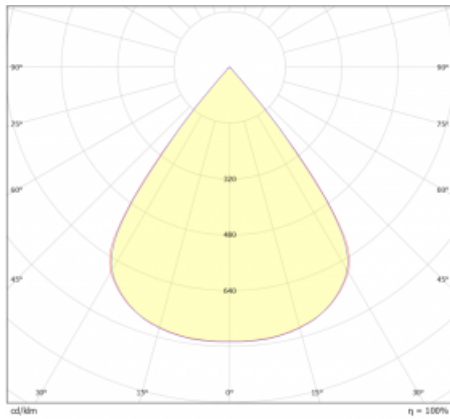

Typ vyzařování	Přímé
Tvar svítidla	Cube 2
Barva svítidla	Stříbrná
Životnost	L80/B20 50 000 hodin
Záruka	5 let
Popis svítidla	Svítidlo
Rozměry	140 mm × 47 mm × 69 mm
Světelný zdroj	LED MODUL
Druh optiky	Mřížkový segment - SPOT
Světelný tok*	500 lm
Teplota chromatičnosti	4000 K studená bílá
Měrný výkon	94 lm/W
MacAdam zdroje	3
Index podání barev	90
UGR max. X=4H Y=8H, ρ=70,50,20	19.7
Příkon svítidla*	5.3 W
Zapojení svítidla	ON/OFF
Elektrické napětí	220-240V
Frekvence	50/60Hz

 **CE IP 20**

*±10 %

Technický výkres

Křivka

Ke stažení[Montážní návod](#)[Fotografie](#)

Příslušenství

00-00355, K
Kabel 5x0,75 2000mm

00-00356, K
kabel 5x0,75 4000mm