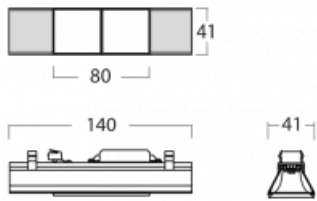

Technický výkres