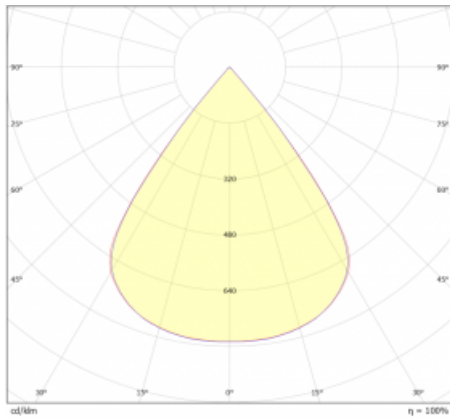

Typ vyzařování	Přímé
Tvar svítidla	Cube 2
Barva svítidla	Stříbrná
Životnost	L80/B20 50 000 hodin
Záruka	5 let
Popis svítidla	Svítidlo
Rozměry	140 mm × 47 mm × 69 mm
Světelný zdroj	LED MODUL
Druh optiky	Mřížkový segment - SPOT
Světelný tok*	460 lm
Teplota chromatičnosti	3000 K teplá bílá
Měrný výkon	87 lm/W
MacAdam zdroje	3
Index podání barev	90
UGR max. X=4H Y=8H, ρ=70,50,20	19,4
Příkon svítidla*	5.3 W
Zapojení svítidla	ON/OFF
Elektrické napětí	220-240V
Frekvence	50/60Hz

 **IP 20**

*±10 %

Technický výkres

Křivka

Ke stažení[Montážní návod](#)[Fotografie](#)

Příslušenství

00-00355, K
Kabel 5x0,75 2000mm

00-00356, K
kabel 5x0,75 4000mm