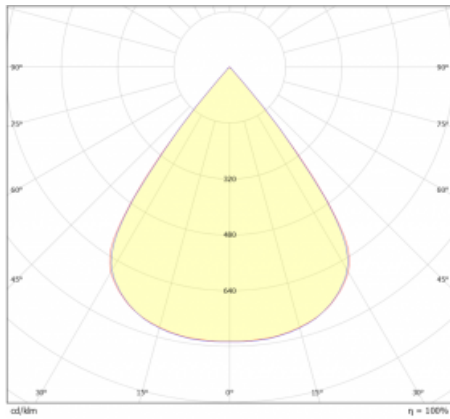

Typ vyzařování	Přímé
Tvar svítidla	Cube 2
Barva svítidla	Černá
Životnost	L80/B20 50 000 hodin
Záruka	5 let
Popis svítidla	Svítidlo
Rozměry	140 mm × 47 mm × 69 mm
Světelný zdroj	LED MODUL
Druh optiky	Mřížkový segment - SPOT
Světelný tok*	460 lm
Teplota chromatičnosti	3000 K teplá bílá
Měrný výkon	87 lm/W
MacAdam zdroje	3
Index podání barev	90
UGR max. X=4H Y=8H, ρ=70,50,20	19,4
Příkon svítidla*	5.3 W
Zapojení svítidla	ON/OFF
Elektrické napětí	220-240V
Frekvence	50/60Hz

 **IP 20**

*±10 %

Technický výkres

Křivka

Ke stažení[Montážní návod](#)[Fotografie](#)

Příslušenství

00-00355, K
Kabel 5x0,75 2000mm

00-00356, K
kabel 5x0,75 4000mm