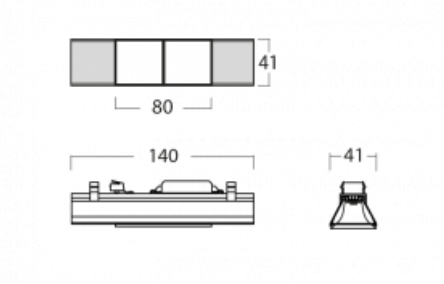

Technický výkres