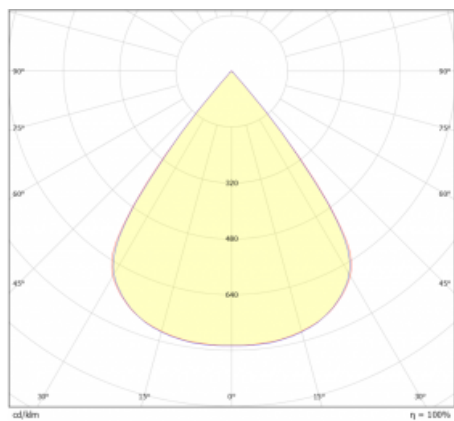

Lina45-S nabízí varianty s opálem, mikropřismou i optickou mřížkou, proto bez problému splní jak UGR pod 19 při světelném toku 4300 lm. Je skvělým řešením pro prostory pro náročné vizuální úkoly, protože v některých variantách splňuje dokonce UGR pod 16. Dosahuje také skvělých hodnot účinnosti až 170 lm/W. Dále můžete modulární svítidlo doplnit o modul s rektorem Vali55, kruhovým svítidlem Rundo nebo 2 - 3 reflektory CUBE. Nepřímou složku svícení zabezpečí modul čirého plexi nebo do šířky svítící difusor (batwing distribution), který vytvoří rovnoměrnější osvětlení stropu. Jistě vítanou vlastností je také možnost závěsu ve spoji profilů, které jsou zároveň vybaveny krytkami pro zabránění, byť jen minimálního průsvitu. Jednotlivé segmenty spojíte snadno pomocí konektorů a zapojíte do 230 V.

Typ vyzařování	Přímé
Tvar svítidla	Cube 2
Barva svítidla	Stříbrná
Životnost	L80/B20 50 000 hodin
Záruka	5 let
Popis svítidla	Svítidlo
Rozměry	140 mm × 47 mm × 69 mm
Světelný zdroj	LED MODUL
Druh optiky	Mřížkový segment - SPOT
Světelný tok*	500 lm
Teplota chromatičnosti	4000 K studená bílá
Měrný výkon	94 lm/W
MacAdam zdroje	3
Index podání barev	90
UGR max. X=4H Y=8H, ρ=70,50,20	19.7
Příkon svítidla*	5.3 W
Zapojení svítidla	DALI
Elektrické napětí	220-240V
Frekvence	50/60Hz

 **CE IP 20**

*±10 %

Technický výkres

Křivka

Ke stažení[Montážní návod](#)[Fotografie](#)

Příslušenství

00-00355, K
 Kabel 5x0,75 2000mm

00-00356, K
 kabel 5x0,75 4000mm