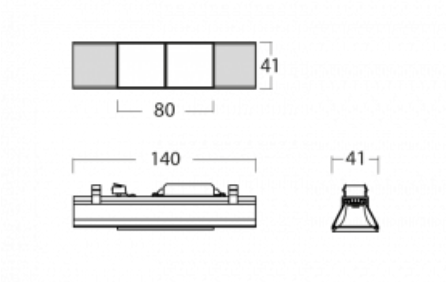

Svítidlo

Lina45-S

=145S-A00J-20GDD/940, S

EPD®

Představte si lineární svítidlo, které dokáže uspokojit všechny vaše potřeby: splní UGR, má vysokou účinnost a sestavíte si ho dle svých přání. A navíc skvěle vypadá.

Lina45-S nabízí varianty s opálem, mikropřismou i optickou mřížkou, proto bez problému splní jak UGR pod 19 při světelném toku 4300 lm. Je skvělým řešením pro prostory pro náročné vizuální úkoly, protože v některých variantách splňuje dokonce UGR pod 16. Dosahuje také skvělých hodnot účinnosti až 170 lm/W. Dále můžete modulární svítidlo doplnit o modul s rektorem Vali55, kruhovým svítidlem Rundo nebo 2 - 3 reflektory CUBE. Nepřímou složku svícení zabezpečí modul čirého plexi nebo do šířky svítící difusor (batwing distribution), který vytvoří rovnoměrnější osvětlení stropu. Jistě vítanou vlastností je také možnost závěsu ve spoji profilů, které jsou zároveň vybaveny krytkami pro zabránění, byť jen minimálního průsvitu. Jednotlivé segmenty spojíte snadno pomocí konektorů a zapojíte do 230 V.

Typ vyzařování	Přímé
Tvar svítidla	Cube 2
Barva svítidla	Stříbrná
Životnost	L80/B20 50 000 hodin
Záruka	5 let
Popis svítidla	Svítidlo
Rozměry	140 mm × 47 mm × 69 mm
Světelný zdroj	LED MODUL
Druh optiky	Mřížkový segment - SPOT
Světelný tok*	500 lm
Teplota chromatičnosti	4000 K studená bílá
Měrný výkon	94 lm/W
MacAdam zdroje	3
Index podání barev	90
UGR max. X=4H Y=8H, ρ=70,50,20	19.7
Příkon svítidla*	5.3 W
Zapojení svítidla	DALI
Elektrické napětí	220-240V
Frekvence	50/60Hz

 **CE IP 20**

*±10 %

Technický výkres

Křivka

Ke stažení[Montážní návod](#)[Fotografie](#)

Příslušenství

00-00355, K
 Kabel 5x0,75 2000mm

00-00356, K
 kabel 5x0,75 4000mm