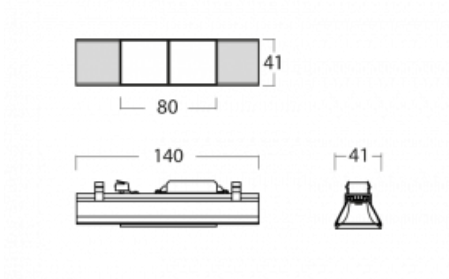

Technický výkres