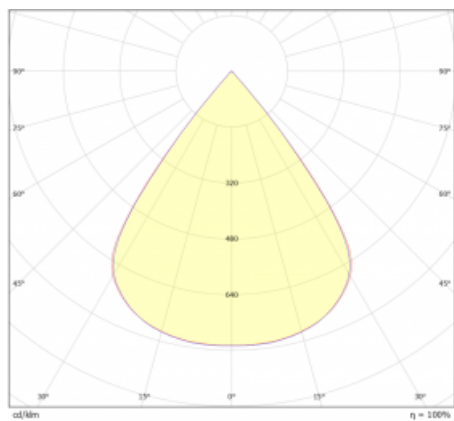

Technický výkres

Křivka