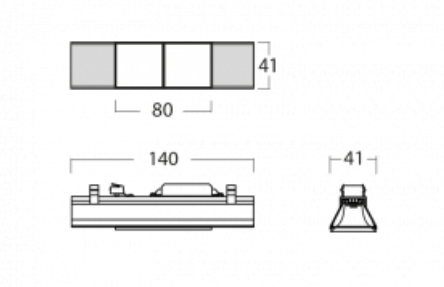

Technický výkres