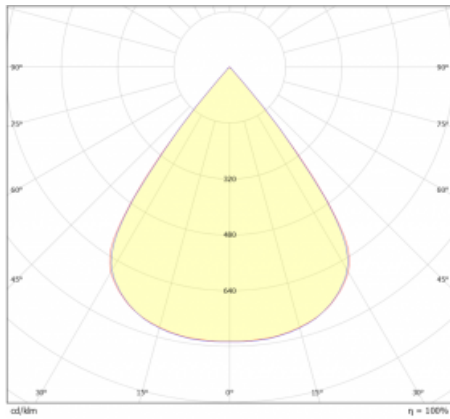

Technický výkres

Křivka