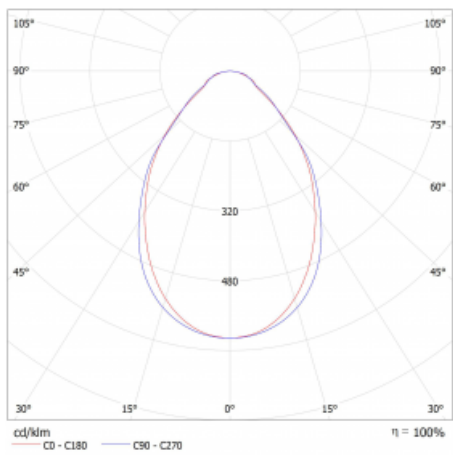

Svítidlo

Lina45-S

=145S-A00I-40GGTD/840

EPD®

Představte si lineární svítidlo, které dokáže uspokojit všechny vaše potřeby: splní UGR, má vysokou účinnost a sestavíte si ho dle svých přání. A navíc skvěle vypadá. Lina45-S nabízí varianty s opálem, mikropřismou i optickou mřížkou, proto bez problému splní jak UGR pod 19 při světelném toku 4300 lm. Je skvělým řešením pro prostory pro náročné vizuální úkoly, protože v některých variantách splňuje dokonce UGR pod 16. Dosahuje také skvělých hodnot účinnosti až 170 lm/W. Dále můžete modulární svítidlo doplnit o modul s reaktorem Vali55, kruhovým svítidlem Rundo nebo 2 - 3 reflektory CUBE. Nepřímou složku svícení zabezpečí modul čirého plexi nebo do šířky svítící difusor (batwing distribution), který vytvoří rovnoměrnější osvětlení stropu. Jistě vítanou vlastností je také možnost závěsu ve spoji profilů, které jsou zároveň vybaveny krytkami pro zabránění, byť jen minimálního průsvitu. Jednotlivé segmenty spojíte snadno pomocí konektorů a zapojíte do 230 V.

Typ vyzařování	Přímé
Tvar svítidla	Lineární
Materiál	Hliník
Životnost	L80/B20 50 000 hodin
Záruka	5 let
Popis svítidla	Svítidlo
Rozměry	2240 mm × 47 mm × 69 mm
Světelný zdroj	LED MODUL
Druh optiky	Mikropřisma
Světelný tok*	4550 lm
Teplota chromatičnosti	4000 K studená bílá
Měrný výkon	149 lm/W
Index podání barev	80
UGR max. X=4H Y=8H, ρ=70,50,20	22.4
Příkon svítidla*	30.5 W
Zapojení svítidla	Další druhy stmívání
Elektrické napětí	220-240V
Frekvence	50/60Hz

 CE IP 20

*±10 %

Technický výkres

Křivka

Ke stažení[Montážní návod](#)[Fotografie](#)

Příslušenství

00-00355, K
Kabel 5x0,75 2000mm

00-00356, K
kabel 5x0,75 4000mm