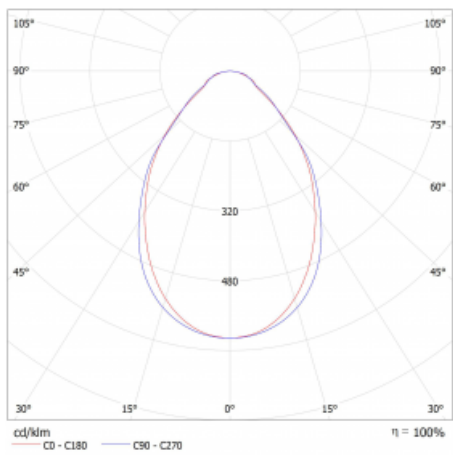

Svítidlo

Lina45-S

=145S-A00I-40GGTD/840

EPD®

Představte si lineární svítidlo, které dokáže uspokojit všechny vaše potřeby: splní UGR, má vysokou účinnost a sestavíte si ho dle svých přání. A navíc skvěle vypadá. Lina45-S nabízí varianty s opálem, mikropřismou i optickou mřížkou, proto bez problému splní jak UGR pod 19 při světelném toku 4300 lm. Je skvělým řešením pro prostory pro náročné vizuální úkoly, protože v některých variantách splňuje dokonce UGR pod 16. Dosahuje také skvělých hodnot účinnosti až 170 lm/W. Dále můžete modulární svítidlo doplnit o modul s reлектorem Vali55, kruhovým svítidlem Rundo nebo 2 - 3 reflektory CUBE. Nepřímou složku svícení zabezpečí modul čirého plexi nebo do šířky svítící difusor (batwing distribution), který vytvoří rovnoměrnější osvětlení stropu. Jistě vítanou vlastností je také možnost závěsu ve spoji profilů, které jsou zároveň vybaveny krytkami pro zabránění, byť jen minimálního průsvitu. Jednotlivé segmenty spojíte snadno pomocí konektorů a zapojíte do 230 V.

Typ vyzařování	Přímé
Tvar svítidla	Lineární
Materiál	Hliník
Životnost	L80/B20 50 000 hodin
Záruka	60 měsíců
Popis svítidla	Svítidlo
Rozměry	2240 mm × 47 mm × 69 mm
Světelný zdroj	LED MODUL
Druh optiky	Mikropřisma
Světelný tok*	4550 lm ± 10 %
Teplota chromatičnosti	4000 K studená bílá
Měrný výkon	149 lm/W
Index podání barev	80
UGR max. X=4H Y=8H, ρ=70,50,20	22.4
Příkon svítidla	30.5 W ± 10 %
Zapojení svítidla	Stmívatelné DALI nebo tlačítkem
Elektrické napětí	220-240V
Frekvence	50/60Hz

 **CE IP 20**

Technický výkres

Křivka

Ke stažení[Montážní návod](#)[Fotografie](#)

Příslušenství

00-00354, K
Kabel 5x0,75 1000mm

00-00355, K
Kabel 5x0,75 2000mm

00-00356, K
kabel 5x0,75 4000mm