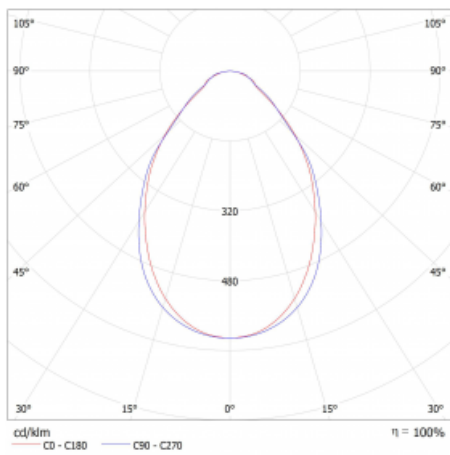

Svítidlo

Lina45-S

=145S-A00I-40GETD/840

EPD®

Představte si lineární svítidlo, které dokáže uspokojit všechny vaše potřeby: splní UGR, má vysokou účinnost a sestavíte si ho dle svých přání. A navíc skvěle vypadá. Lina45-S nabízí varianty s opálem, mikropřismou i optickou mřížkou, proto bez problému splní jak UGR pod 19 při světelném toku 4300 lm. Je skvělým řešením pro prostory pro náročné vizuální úkoly, protože v některých variantách splňuje dokonce UGR pod 16. Dosahuje také skvělých hodnot účinnosti až 170 lm/W. Dále můžete modulární svítidlo doplnit o modul s reaktorem Vali55, kruhovým svítidlem Rundo nebo 2 - 3 reflektory CUBE. Nepřímou složku svícení zabezpečí modul čirého plexi nebo do šířky svítící difusor (batwing distribution), který vytvoří rovnoměrnější osvětlení stropu. Jistě vítanou vlastností je také možnost závěsu ve spoji profilů, které jsou zároveň vybaveny krytkami pro zabránění, byť jen minimálního průsvitu. Jednotlivé segmenty spojíte snadno pomocí konektorů a zapojíte do 230 V.

Typ vyzařování	Přímé
Tvar svítidla	Lineární
Materiál	Hliník
Životnost	L80/B20 50 000 hodin
Záruka	5 let
Popis svítidla	Svítidlo
Rozměry	2240 mm × 47 mm × 69 mm
Světelný zdroj	LED MODUL
Druh optiky	Mikropřisma
Světelný tok*	2580 lm
Teplota chromatičnosti	4000 K studená bílá
Měrný výkon	148 lm/W
Index podání barev	80
UGR max. X=4H Y=8H, ρ=70,50,20	20.4
Příkon svítidla*	17.4 W
Zapojení svítidla	Další druhy stmívání
Elektrické napětí	220-240V
Frekvence	50/60Hz

 CE IP 20

*±10 %

Technický výkres

Křivka

Ke stažení[Montážní návod](#)[Fotografie](#)

Příslušenství

00-00355, K
 Kabel 5x0,75 2000mm

00-00356, K
 kabel 5x0,75 4000mm