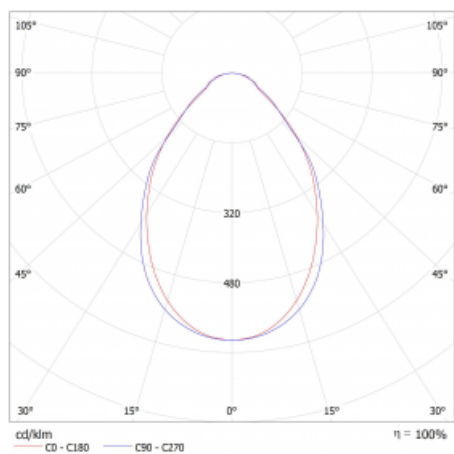

Svítidlo

Lina45-S

=145S-A00I-40GEM/840

EPD®

Představte si lineární svítidlo, které dokáže uspokojit všechny vaše potřeby: splní UGR, má vysokou účinnost a sestavíte si ho dle svých přání. A navíc skvěle vypadá. Lina45-S nabízí varianty s opálem, mikroprismou i optickou mřížkou, proto bez problému splní jak UGR pod 19 při světelném toku 4300 lm. Je skvělým řešením pro prostory pro náročné vizuální úkoly, protože v některých variantách splňuje dokonce UGR pod 16. Dosahuje také skvělých hodnot účinnosti až 170 lm/W. Dále můžete modulární svítidlo doplnit o modul s reлектorem Vali55, kruhovým svítidlem Rundo nebo 2 - 3 reflektory CUBE. Nepřímou složku svícení zabezpečí modul čirého plexi nebo do šířky svítící difusor (batwing distribution), který vytvoří rovnoměrnější osvětlení stropu. Jistě vítanou vlastností je také možnost závěsu ve spoji profilů, které jsou zároveň vybaveny krytkami pro zabránění, byť jen minimálního průsvitu. Jednotlivé segmenty spojíte snadno pomocí konektorů a zapojíte do 230 V.

Typ vyzařování	Přímé
Tvar svítidla	Lineární
Materiál	Hliník
Životnost	L80/B20 50 000 hodin
Záruka	2 roky
Popis svítidla	Svítidlo
Rozměry	2240 mm × 47 mm × 69 mm
Světelný zdroj	LED MODUL
Druh optiky	Mikroprisma
Světelný tok*	2580 lm
Teplota chromatičnosti	4000 K studená bílá
Měrný výkon	148 lm/W
Index podání barev	80
UGR max. X=4H Y=8H, ρ=70,50,20	20.4
Příkon svítidla*	17.4 W
Zapojení svítidla	ON/OFF + 1h nouze
Elektrické napětí	220-240V
Frekvence	50/60Hz

 **IP 20**

*±10 %

Technický výkres

Křivka

Ke stažení[Montážní návod](#)[Fotografie](#)

Příslušenství

00-00355, K
 Kabel 5x0,75 2000mm

00-00356, K
 kabel 5x0,75 4000mm