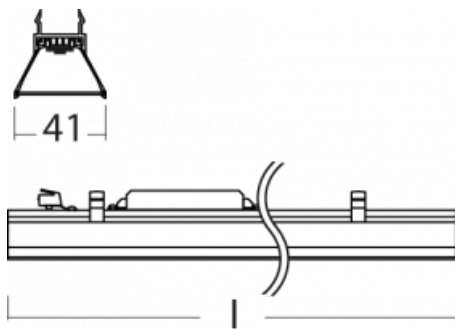

Svítidlo

Lina45-S

=145S-A00I-40GEE/840

EPD®

Představte si lineární svítidlo, které dokáže uspokojit všechny vaše potřeby: splní UGR, má vysokou účinnost a sestavíte si ho dle svých přání. A navíc skvěle vypadá. Lina45-S nabízí varianty s opálem, mikropřismou i optickou mřížkou, proto bez problému splní jak UGR pod 19 při světelném toku 4300 lm. Je skvělým řešením pro prostory pro náročné vizuální úkoly, protože v některých variantách splňuje dokonce UGR pod 16. Dosahuje také skvělých hodnot účinnosti až 170 lm/W. Dále můžete modulární svítidlo doplnit o modul s reaktorem Vali55, kruhovým svítidlem Rundo nebo 2 - 3 reflektory CUBE. Nepřímou složku svícení zabezpečí modul čirého plexi nebo do šířky svítící difusor (batwing distribution), který vytvoří rovnoměrnější osvětlení stropu. Jistě vítanou vlastností je také možnost závěsu ve spoji profilů, které jsou zároveň vybaveny krytkami pro zabránění, byť jen minimálního průsvitu. Jednotlivé segmenty spojíte snadno pomocí konektorů a zapojíte do 230 V.

Typ vyzařování	Přímé
Tvar svítidla	Lineární
Materiál	Hliník
Životnost	L80/B20 50 000 hodin
Záruka	5 let
Popis svítidla	Svítidlo
Rozměry	2240 mm × 47 mm × 69 mm
Světelný zdroj	LED MODUL
Druh optiky	Mikropřisma
Světelný tok*	2580 lm
Teplota chromatičnosti	4000 K studená bílá
Měrný výkon	148 lm/W
Index podání barev	80
UGR max. X=4H Y=8H, ρ=70,50,20	20.4
Příkon svítidla*	17.4 W
Zapojení svítidla	ON/OFF
Elektrické napětí	220-240V
Frekvence	50/60Hz

 **IP 20**

*±10 %

Technický výkres

Křivka

Ke stažení[Montážní návod](#)[Fotografie](#)

Příslušenství

00-00355, K
 Kabel 5x0,75 2000mm

00-00356, K
 kabel 5x0,75 4000mm

00-00357, K
 kabel 5x0,75 6000mm

00-00370, B
 kalíšek stropní
 80x80x32mm

00-00370, S
 kalíšek stropní
 80x80x32mm

00-00370, W
 kalíšek stropní
 80x80x32mm

145-01200, F
 příslušenství k
 demontáži el. modulu z
 profilu Liny145