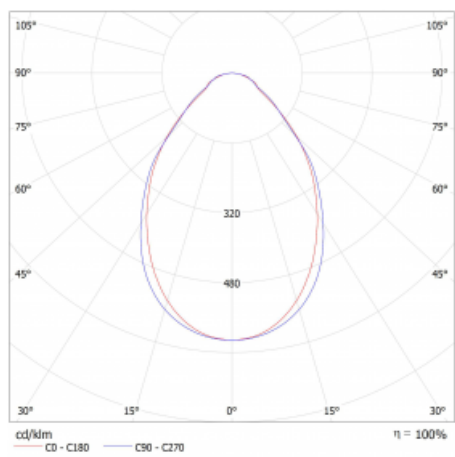

Svítidlo

Lina45-S

=145S-A00I-40GEE/840

EPD®

Představte si lineární svítidlo, které dokáže uspokojit všechny vaše potřeby: splní UGR, má vysokou účinnost a sestavíte si ho dle svých přání. A navíc skvěle vypadá. Lina45-S nabízí varianty s opálem, mikropřismou i optickou mřížkou, proto bez problému splní jak UGR pod 19 při světelném toku 4300 lm. Je skvělým řešením pro prostory pro náročné vizuální úkoly, protože v některých variantách splňuje dokonce UGR pod 16. Dosahuje také skvělých hodnot účinnosti až 170 lm/W. Dále můžete modulární svítidlo doplnit o modul s reaktorem Vali55, kruhovým svítidlem Rundo nebo 2 - 3 reflektory CUBE. Nepřímou složku svícení zabezpečí modul čirého plexi nebo do šířky svítící difusor (batwing distribution), který vytvoří rovnoměrnější osvětlení stropu. Jistě vítanou vlastností je také možnost závěsu ve spoji profilů, které jsou zároveň vybaveny krytkami pro zabránění, byť jen minimálního průsvitu. Jednotlivé segmenty spojíte snadno pomocí konektorů a zapojíte do 230 V.

Typ vyzařování	Přímé
Tvar svítidla	Lineární
Materiál	Hliník
Životnost	L80/B20 50 000 hodin
Záruka	5 let
Popis svítidla	Svítidlo
Rozměry	2240 mm × 47 mm × 69 mm
Světelný zdroj	LED MODUL
Druh optiky	Mikropřisma
Světelný tok*	2580 lm
Teplota chromatičnosti	4000 K studená bílá
Měrný výkon	148 lm/W
Index podání barev	80
UGR max. X=4H Y=8H, ρ=70,50,20	20.4
Příkon svítidla*	17.4 W
Zapojení svítidla	ON/OFF
Elektrické napětí	220-240V
Frekvence	50/60Hz

 **IP 20**

*±10 %

Technický výkres

Křivka

Ke stažení[Montážní návod](#)[Fotografie](#)

Příslušenství

00-00355, K
 Kabel 5x0,75 2000mm

00-00356, K
 kabel 5x0,75 4000mm