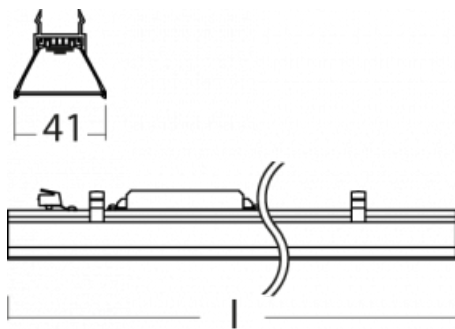

Technický výkres