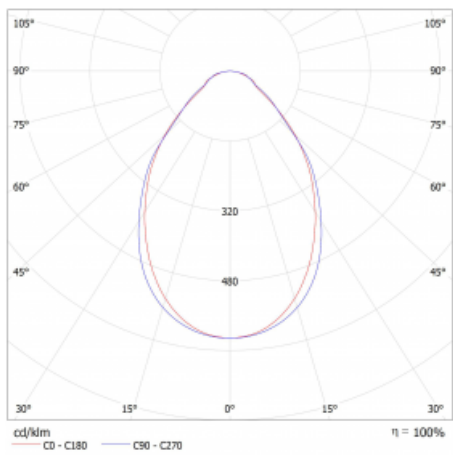

Světelný tok* 5980 lm

Teplota chromatičnosti 3000 K teplá bílá

Měrný výkon 141 lm/W

Index podání barev 80

UGR max. X=4H 23.8
Y=8H, ρ=70,50,20

Příkon svítidla* 42.4 W

Zapojení svítidla ON/OFF + 3h nouze

Elektrické napětí 220-240V

Frekvence 50/60Hz

 CE IP 20

*±10 %

Technický výkres

Křivka

Ke stažení[Montážní návod](#)[Fotografie](#)

Příslušenství

00-00355, K
 Kabel 5x0,75 2000mm