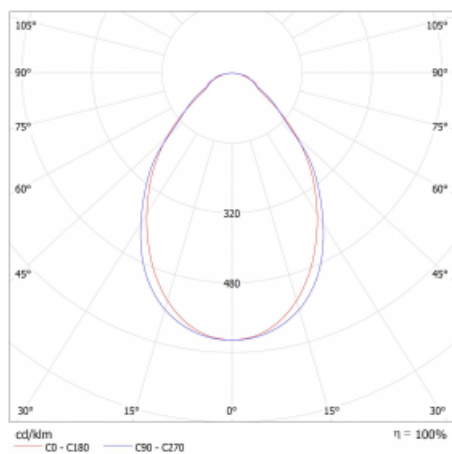

Svítidlo

Lina45-S

=145S-A00I-35GGM/830

EPD®

Představte si lineární svítidlo, které dokáže uspokojit všechny vaše potřeby: splní UGR, má vysokou účinnost a sestavíte si ho dle svých přání. A navíc skvěle vypadá. Lina45-S nabízí varianty s opálem, mikropřismou i optickou mřížkou, proto bez problému splní jak UGR pod 19 při světelném toku 4300 lm. Je skvělým řešením pro prostory pro náročné vizuální úkoly, protože v některých variantách splňuje dokonce UGR pod 16. Dosahuje také skvělých hodnot účinnosti až 170 lm/W. Dále můžete modulární svítidlo doplnit o modul s reaktorem Vali55, kruhovým svítidlem Rundo nebo 2 - 3 reflektory CUBE. Nepřímou složku svícení zabezpečí modul čirého plexi nebo do šířky svítící difusor (batwing distribution), který vytvoří rovnoměrnější osvětlení stropu. Jistě vítanou vlastností je také možnost závěsu ve spoji profilů, které jsou zároveň vybaveny krytkami pro zabránění, byť jen minimálního průsvitu. Jednotlivé segmenty spojíte snadno pomocí konektorů a zapojíte do 230 V.

Typ vyzařování	Přímé
Tvar svítidla	Lineární
Materiál	Hliník
Životnost	L80/B20 50 000 hodin
Záruka	2 roky
Popis svítidla	Svítidlo
Rozměry	1960 mm × 47 mm × 69 mm
Světelný zdroj	LED MODUL
Druh optiky	Mikropřisma
Světelný tok*	3820 lm
Teplota chromatičnosti	3000 K teplá bílá
Měrný výkon	141 lm/W
Index podání barev	80
UGR max. X=4H Y=8H, ρ=70,50,20	22.2
Příkon svítidla*	27 W
Zapojení svítidla	ON/OFF + 1h nouze
Elektrické napětí	220-240V
Frekvence	50/60Hz

 **IP 20**

*±10 %

Technický výkres

Křivka

Ke stažení[Montážní návod](#)[Fotografie](#)

Příslušenství

00-00355, K
Kabel 5x0,75 2000mm

00-00356, K
kabel 5x0,75 4000mm