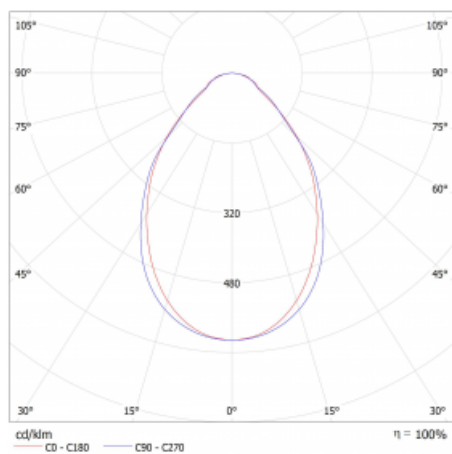

Frekvence 50/60Hz

 **CE IP 20**

*±10 %

Technický výkres

Křivka

Ke stažení[Montážní návod](#)[Fotografie](#)

Příslušenství

00-00355, K
 Kabel 5x0,75 2000mm