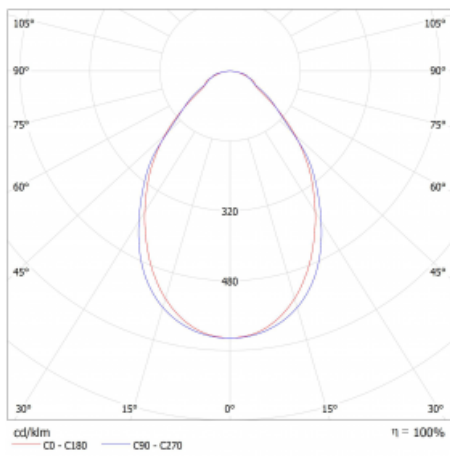

Frekvence 50/60Hz

 **CE IP 20**

*±10 %

Technický výkres

Křivka

Ke stažení[Montážní návod](#)[Fotografie](#)

Příslušenství

00-00355, K
 Kabel 5x0,75 2000mm