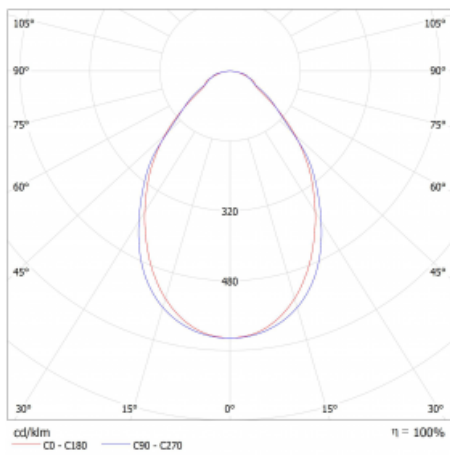

Typ vyzařování	Přímé
Tvar svítidla	Lineární
Materiál	Hliník
Životnost	L80/B20 50 000 hodin
Záruka	60 měsíců
Popis svítidla	Svítidlo

Rozměry 2170 mm × 47 mm × 69 mm

Světelný zdroj LED MODUL

Druh optiky Mikroprisma

Světelný tok* 6610 lm ± 10 %

Teplota chromatičnosti 3000 K teplá bílá

Měrný výkon 141 lm/W

Index podání barev 80

Příkon svítidla 46.9 W ± 10 %

Zapojení svítidla Stmívatelné DALI

Elektrické napětí 220-240V

Frekvence 50/60Hz

  IP 20

Technický výkres

Křivka

Ke stažení[Montážní návod](#)[Fotografie](#)

Příslušenství

00-00354, K
 Kabel 5x0,75 1000mm

00-00355, K
 Kabel 5x0,75 2000mm

00-00356, K
 kabel 5x0,75 4000mm