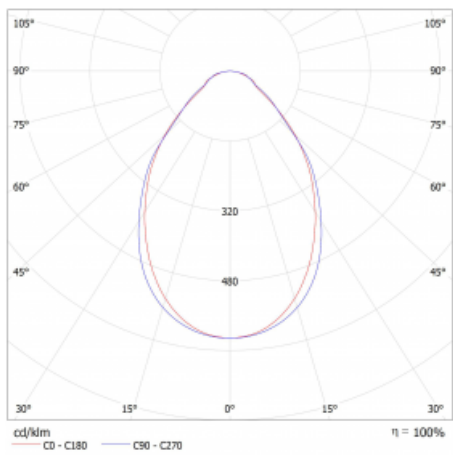

Typ vyzařování	Přímé
Tvar svítidla	Lineární
Materiál	Hliník
Životnost	L80/B20 50 000 hodin
Záruka	5 let
Popis svítidla	Svítidlo

Rozměry 2170 mm × 47 mm × 69 mm

Světelný zdroj LED MODUL

Druh optiky Mikroprisma

Světelný tok* 4220 lm

Teplota chromatičnosti 3000 K teplá bílá

Měrný výkon 141 lm/W

Index podání barev 80

Příkon svítidla* 29.9 W

Zapojení svítidla ON/OFF

Elektrické napětí 220-240V

Frekvence 50/60Hz

 **CE IP 20**

*±10 %

Technický výkres

Křivka

Ke stažení[Montážní návod](#)[Fotografie](#)

Příslušenství

00-00355, K
Kabel 5x0,75 2000mm

00-00356, K
kabel 5x0,75 4000mm