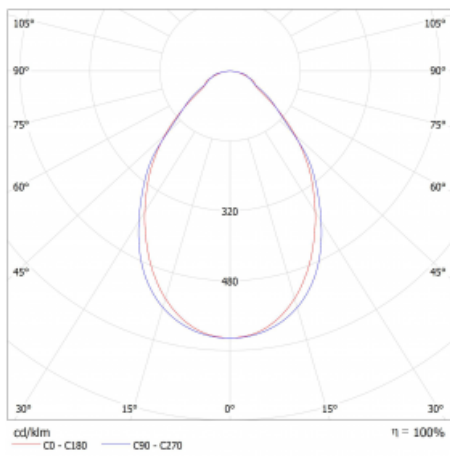

Světelný tok* 4400 lm

Teplota chromatičnosti 4000 K studená bílá

Měrný výkon 147 lm/W

Index podání barev 80

Příkon svítidla* 29.9 W

Zapojení svítidla DALI

Elektrické napětí 220-240V

Frekvence 50/60Hz

 **CE IP 20**

*±10 %

Technický výkres

Křivka

Ke stažení[Montážní návod](#)[Fotografie](#)

Příslušenství

00-00355, K
 Kabel 5x0,75 2000mm

00-00356, K
 kabel 5x0,75 4000mm