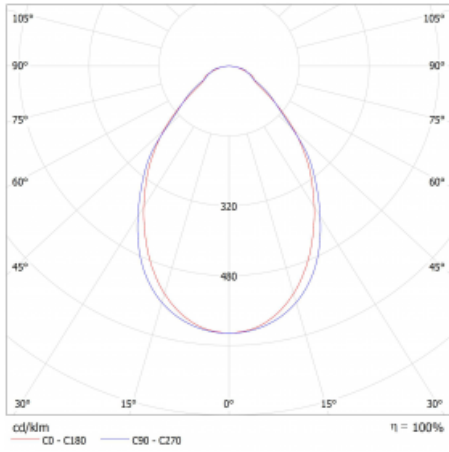

Typ vyzařování	Přímé
Tvar svítidla	Lineární
Materiál	Hliník
Životnost	L80/B20 50 000 hodin
Záruka	5 let
Popis svítidla	Svítidlo
Rozměry	2030 mm × 47 mm × 69 mm
Světelný zdroj	LED MODUL
Druh optiky	Mikroprisma
Světelný tok*	6190 lm
Teplota chromatičnosti	3000 K teplá bílá
Měrný výkon	141 lm/W
Index podání barev	80
Příkon svítidla*	43.9 W
Zapojení svítidla	ON/OFF
Elektrické napětí	220-240V
Frekvence	50/60Hz

 **IP 20**

*±10 %

Technický výkres

Křivka

Ke stažení[Montážní návod](#)[Fotografie](#)

Příslušenství

00-00355, K
 Kabel 5x0,75 2000mm

00-00356, K
 kabel 5x0,75 4000mm