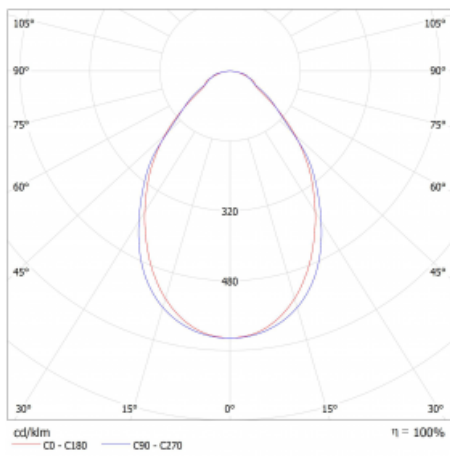

Světelný tok* 3950 lm

Teplota chromatičnosti 3000 K teplá bílá

Měrný výkon 142 lm/W

Index podání barev 80

Příkon svítidla* 27.9 W

Zapojení svítidla ON/OFF + 3h nouze

Elektrické napětí 220-240V

Frekvence 50/60Hz

 **CE IP 20**

*±10 %

Technický výkres

Křivka

Ke stažení[Montážní návod](#)[Fotografie](#)

Příslušenství

00-00355, K
 Kabel 5x0,75 2000mm

00-00356, K
 kabel 5x0,75 4000mm