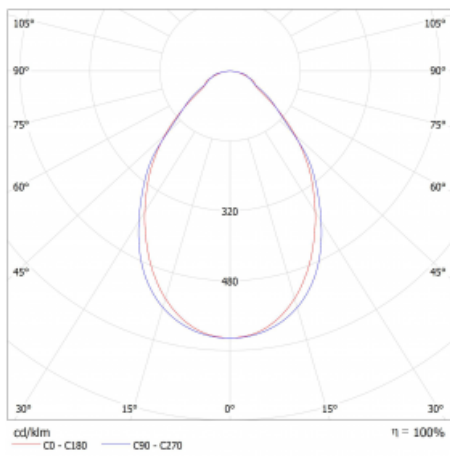

Technický výkres

Křivka