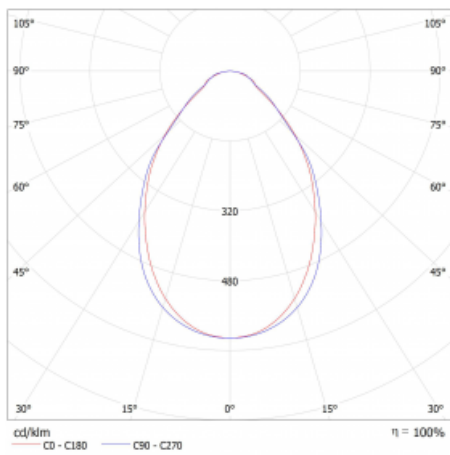

Světelný tok* 3950 lm

Teplota chromatičnosti 3000 K teplá bílá

Měrný výkon 142 lm/W

Index podání barev 80

Příkon svítidla* 27.9 W

Zapojení svítidla ON/OFF + 1h nouze

Elektrické napětí 220-240V

Frekvence 50/60Hz

 **CE IP 20**

*±10 %

Technický výkres

Křivka

Ke stažení[Montážní návod](#)[Fotografie](#)

Příslušenství

00-00355, K
Kabel 5x0,75 2000mm

00-00356, K
kabel 5x0,75 4000mm