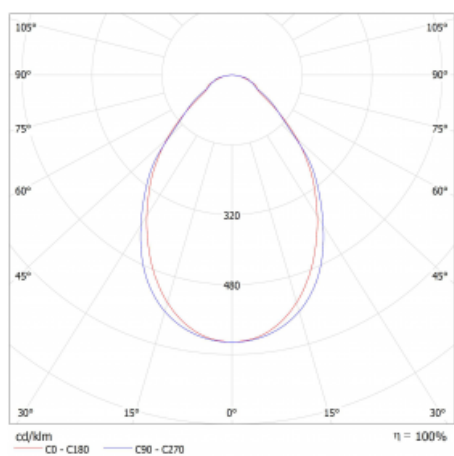

Technický výkres

Křivka