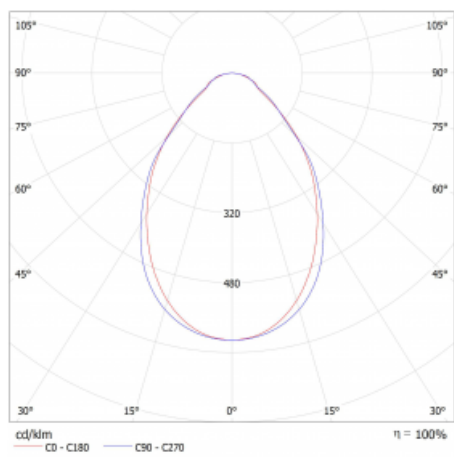

Technický výkres

Křivka