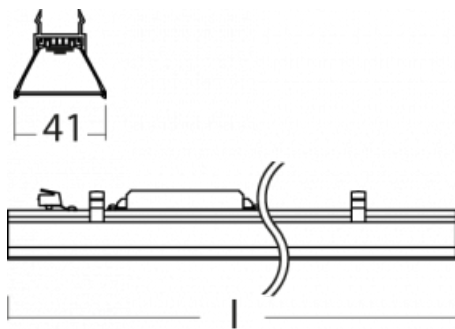

 **CE IP 20**

*±10 %

Technický výkres

Křivka

Ke stažení[Montážní návod](#)[Fotografie](#)

Příslušenství

00-00355, K
 Kabel 5x0,75 2000mm

00-00356, K
 kabel 5x0,75 4000mm