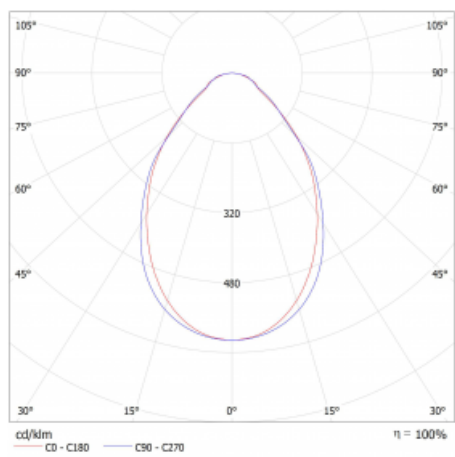

Technický výkres

Křivka