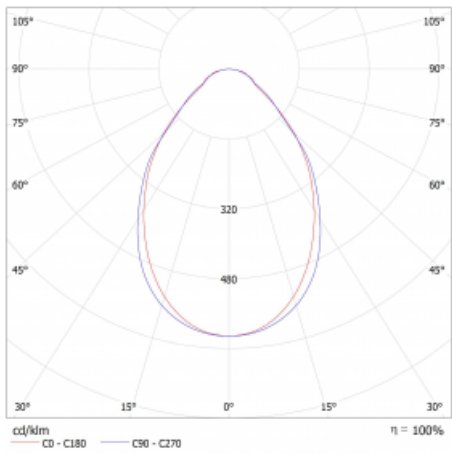

Technický výkres

Křivka