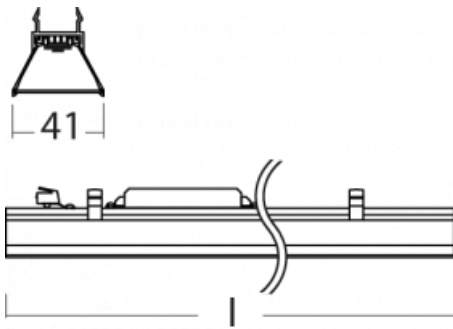

Lina45-S nabízí varianty s opálem, mikroprismou i optickou mřížkou, proto bez problému splní jak UGR pod 19 při světelném toku 4300 lm. Je skvělým řešením pro prostory pro náročné vizuální úkoly, protože v některých variantách splňuje dokonce UGR pod 16. Dosahuje také skvělých hodnot účinnosti až 170 lm/W. Dále můžete modulární svítidlo doplnit o modul s rektorem Vali55, kruhovým svítidlem Rundo nebo 2 - 3 reflektory CUBE. Nepřímou složku svícení zabezpečí modul čirého plexi nebo do šířky svítící difusor (batwing distribution), který vytvoří rovnoměrnější osvětlení stropu. Jistě vítanou vlastností je také možnost závěsu ve spoji profilů, které jsou zároveň vybaveny krytkami pro zabránění, byť jen minimálního průsvitu. Jednotlivé segmenty spojíte snadno pomocí konektorů a zapojíte do 230 V.

 **CE** IP 20

Technický výkres

Křivka

Ke stažení[Montážní návod](#)[Fotografie](#)

Příslušenství

00-00354, K
 Kabel 5x0,75 1000mm

00-00355, K
 Kabel 5x0,75 2000mm

00-00356, K
 kabel 5x0,75 4000mm