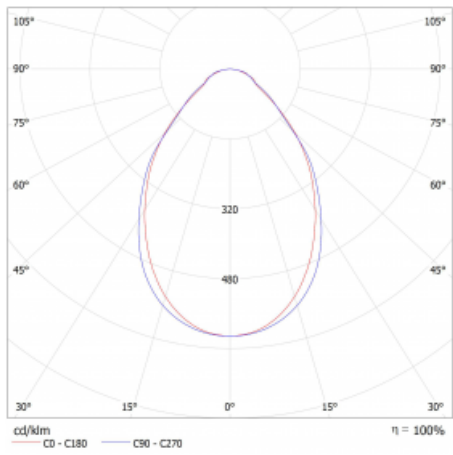

Typ vyzařování	Přímé
Tvar svítidla	Lineární
Materiál	Hliník
Životnost	L80/B20 50 000 hodin
Záruka	5 let
Popis svítidla	Svítidlo
Rozměry	2030 mm × 47 mm × 69 mm
Světelný zdroj	LED MODUL
Druh optiky	Mikroprisma
Světelný tok*	2230 lm
Teplota chromatičnosti	3000 K teplá bílá
Měrný výkon	139 lm/W
Index podání barev	80
Příkon svítidla*	16 W
Zapojení svítidla	DALI
Elektrické napětí	220-240V
Frekvence	50/60Hz

 **IP 20**

*±10 %

Technický výkres

Křivka

Ke stažení[Montážní návod](#)[Fotografie](#)

Příslušenství

00-00355, K
 Kabel 5x0,75 2000mm

00-00356, K
 kabel 5x0,75 4000mm