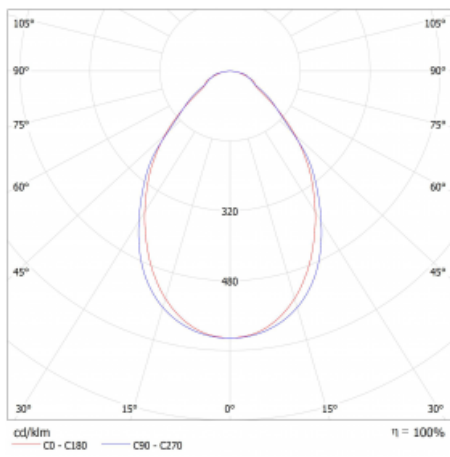

 **CE** IP 20

Technický výkres

Křivka

Ke stažení[Montážní návod](#)[Fotografie](#)

Příslušenství

00-00354, K
 Kabel 5x0,75 1000mm

00-00355, K
 Kabel 5x0,75 2000mm

00-00356, K
 kabel 5x0,75 4000mm