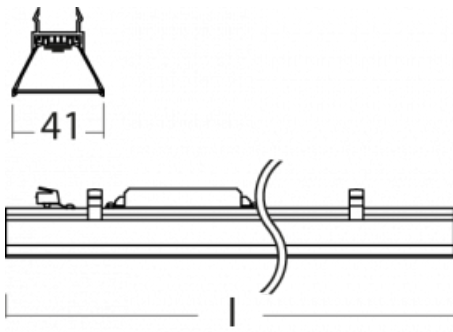

Svítidlo

Lina45-S

=145S-A00I-351ED/830

EPD®

Představte si lineární svítidlo, které dokáže uspokojit všechny vaše potřeby: splní UGR, má vysokou účinnost a sestavíte si ho dle svých přání. A navíc skvěle vypadá.

Lina45-S nabízí varianty s opálem, mikroprismou i optickou mřížkou, proto bez problému splní jak UGR pod 19 při světelném toku 4300 lm. Je skvělým řešením pro prostory pro náročné vizuální úkoly, protože v některých variantách splňuje dokonce UGR pod 16. Dosahuje také skvělých hodnot účinnosti až 170 lm/W. Dále můžete modulární svítidlo doplnit o modul s rektorem Vali55, kruhovým svítidlem Rundo nebo 2 - 3 reflektory CUBE. Nepřímou složku svícení zabezpečí modul čirého plexi nebo do šířky svítící difusor (batwing distribution), který vytvoří rovnoměrnější osvětlení stropu. Jistě vítanou vlastností je také možnost závěsu ve spoji profilů, které jsou zároveň vybaveny krytkami pro zabránění, byť jen minimálního průsvitu. Jednotlivé segmenty spojíte snadno pomocí konektorů a zapojíte do 230 V.

 **IP 20**

*±10 %

Technický výkres

Křivka

Ke stažení[Montážní návod](#)[Fotografie](#)

Příslušenství

00-00355, K
 Kabel 5x0,75 2000mm

00-00356, K
 kabel 5x0,75 4000mm

00-00357, K
 kabel 5x0,75 6000mm

00-00370, B
 kalíšek stropní
 80x80x32mm

00-00370, S
 kalíšek stropní
 80x80x32mm

00-00370, W
 kalíšek stropní
 80x80x32mm

145-01200, F
 příslušenství k
 demontáži el. modulu z
 profilu Liny145