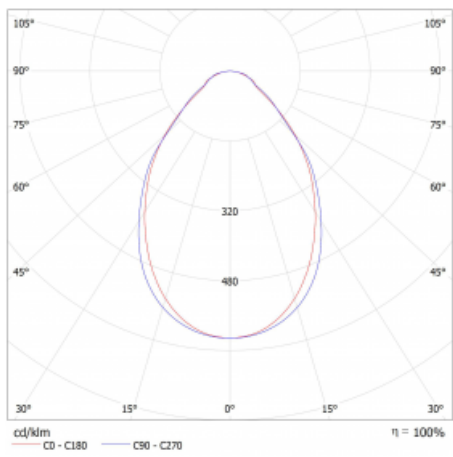

Světelný tok* 5120 lm

Teplota chromatičnosti 3000 K teplá bílá

Měrný výkon 140 lm/W

Index podání barev 80

UGR max. X=4H 23.8
Y=8H, ρ=70,50,20

Příkon svítidla* 36.7 W

Zapojení svítidla ON/OFF + 1h nouze

Elektrické napětí 220-240V

Frekvence 50/60Hz

 CE IP 20

*±10 %

Technický výkres

Křivka

Ke stažení[Montážní návod](#)[Fotografie](#)

Příslušenství

00-00355, K
Kabel 5x0,75 2000mm