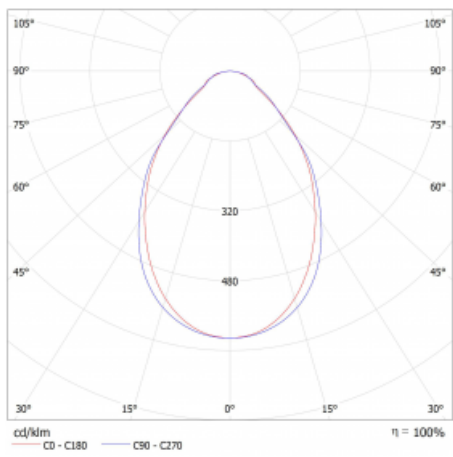

Technický výkres

Křivka