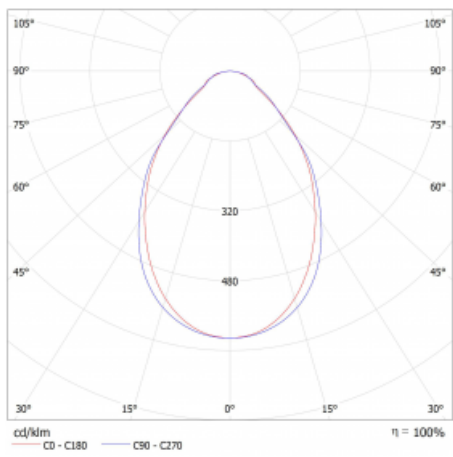

Světelný tok* 3410 lm

Teplota chromatičnosti 4000 K studená bílá

Měrný výkon 146 lm/W

Index podání barev 80

UGR max. X=4H 22.4
Y=8H, ρ=70,50,20

Příkon svítidla* 23.4 W

Zapojení svítidla ON/OFF + 1h nouze

Elektrické napětí 220-240V

Frekvence 50/60Hz

 CE IP 20

*±10 %

Technický výkres

Křivka

Ke stažení[Montážní návod](#)[Fotografie](#)

Příslušenství

00-00355, K
 Kabel 5x0,75 2000mm