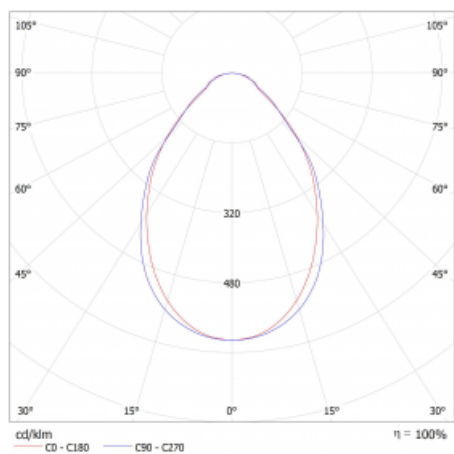

Frekvence 50/60Hz

 **CE IP 20**

*±10 %

Technický výkres

Křivka

Ke stažení[Montážní návod](#)[Fotografie](#)

Příslušenství

00-00355, K
 Kabel 5x0,75 2000mm