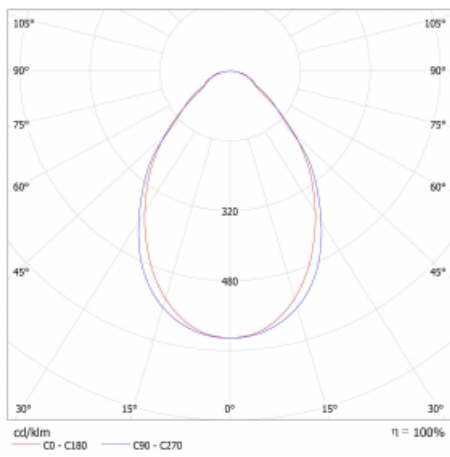

Frekvence 50/60Hz

 **CE IP 20**

*±10 %

Technický výkres

Křivka

Ke stažení[Montážní návod](#)[Fotografie](#)

Příslušenství

00-00355, K
Kabel 5x0,75 2000mm