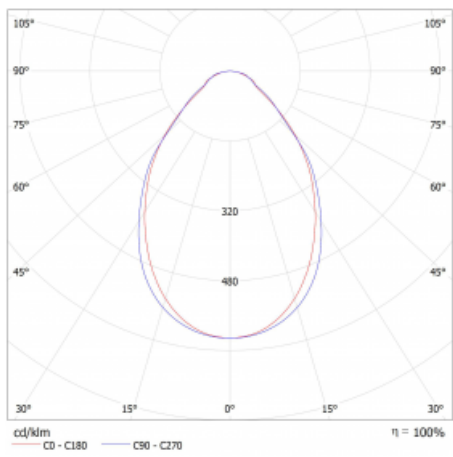

Světelný tok* 6000 lm

Teplota chromatičnosti 4000 K studená bílá

Měrný výkon 146 lm/W

Index podání barev 80

Příkon svítidla* 41.2 W

Zapojení svítidla Další druhy stmívání

Elektrické napětí 220-240V

Frekvence 50/60Hz

 **CE IP 20**

*±10 %

Technický výkres

Křivka

Ke stažení[Montážní návod](#)[Fotografie](#)

Příslušenství

00-00355, K
 Kabel 5x0,75 2000mm

00-00356, K
 kabel 5x0,75 4000mm