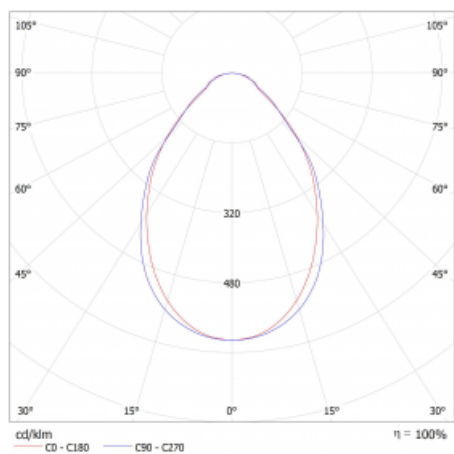

Světelný tok* 6000 lm

Teplota chromatičnosti 4000 K studená bílá

Měrný výkon 146 lm/W

Index podání barev 80

Příkon svítidla* 41.2 W

Zapojení svítidla ON/OFF

Elektrické napětí 220-240V

Frekvence 50/60Hz

 **CE IP 20**

*±10 %

Technický výkres

Křivka

Ke stažení[Montážní návod](#)[Fotografie](#)

Příslušenství

00-00355, K
Kabel 5x0,75 2000mm

00-00356, K
kabel 5x0,75 4000mm