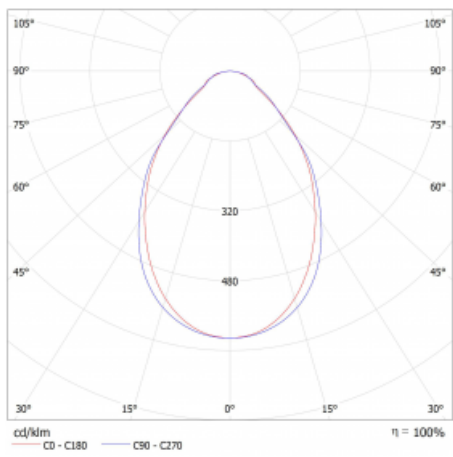

Světelný tok* 2170 lm

Teplota chromatičnosti 4000 K studená bílá

Měrný výkon 145 lm/W

Index podání barev 80

Příkon svítidla* 15 W

Zapojení svítidla ON/OFF + 3h nouze

Elektrické napětí 220-240V

Frekvence 50/60Hz

 **CE IP 20**

*±10 %

Technický výkres

Křivka

Ke stažení

Montážní návod

Fotografie

Příslušenství