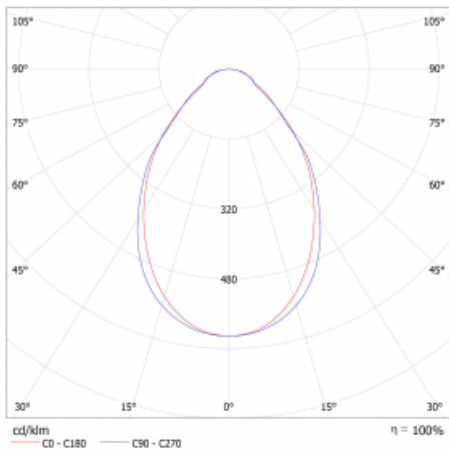

Světelný tok* 5540 lm

Teplota chromatičnosti 3000 K teplá bílá

Měrný výkon 140 lm/W

Index podání barev 80

Příkon svítidla* 39.7 W

Zapojení svítidla ON/OFF + 3h nouze

Elektrické napětí 220-240V

Frekvence 50/60Hz

 **CE IP 20**

*±10 %

Technický výkres

Křivka

Ke stažení

Montážní návod

Fotografie

Příslušenství