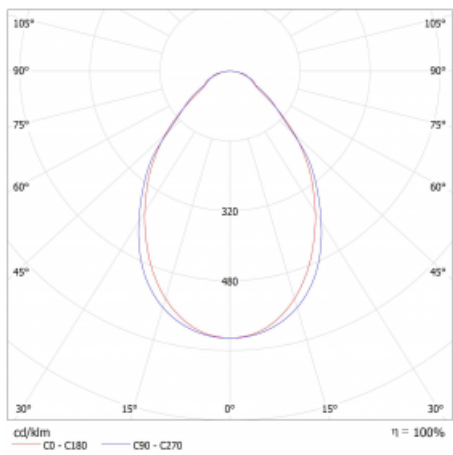

Světelný tok* 3690 lm

Teplota chromatičnosti 4000 K studená bílá

Měrný výkon 146 lm/W

Index podání barev 80

Příkon svítidla* 25.3 W

Zapojení svítidla Další druhy stmívání

Elektrické napětí 220-240V

Frekvence 50/60Hz

 **CE IP 20**

*±10 %

Technický výkres

Křivka

Ke stažení

Montážní návod

Fotografie

Příslušenství