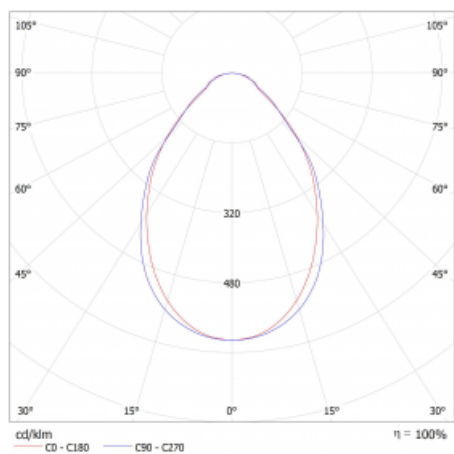

Světelný tok* 3540 lm

Teplota chromatičnosti 3000 K teplá bílá

Měrný výkon 140 lm/W

Index podání barev 80

Příkon svítidla* 25.3 W

Zapojení svítidla ON/OFF + 3h nouze

Elektrické napětí 220-240V

Frekvence 50/60Hz

 **CE IP 20**

*±10 %

Technický výkres

Křivka

Ke stažení

Montážní návod

Fotografie

Příslušenství