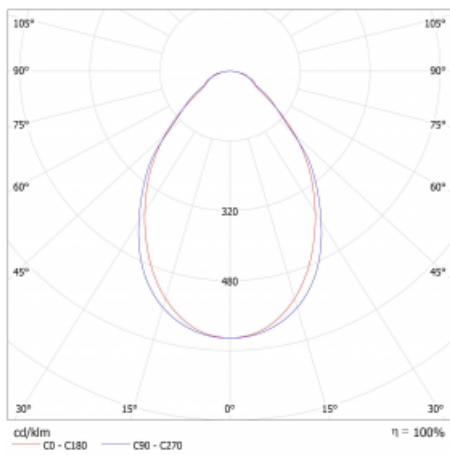

Technický výkres

Křivka