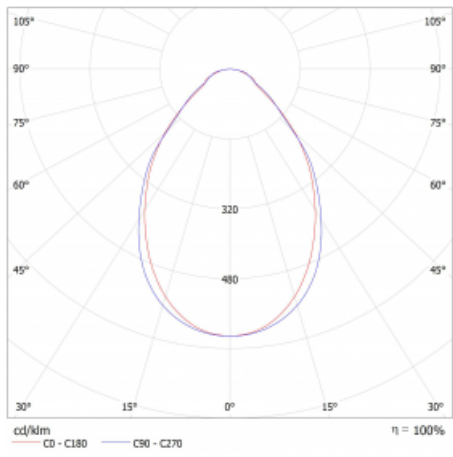

Technický výkres

Křivka