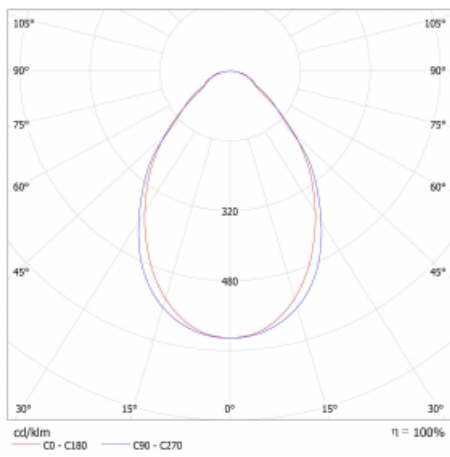

Světelný tok* 1990 lm

Teplota chromatičnosti 3000 K teplá bílá

Měrný výkon 137 lm/W

Index podání barev 80

Příkon svítidla* 14.5 W

Zapojení svítidla DALI

Elektrické napětí 220-240V

Frekvence 50/60Hz

 CE IP 20

*±10 %

Technický výkres

Křivka

Ke stažení[Montážní návod](#)[Fotografie](#)

Příslušenství

00-00355, K
Kabel 5x0,75 2000mm

00-00356, K
kabel 5x0,75 4000mm