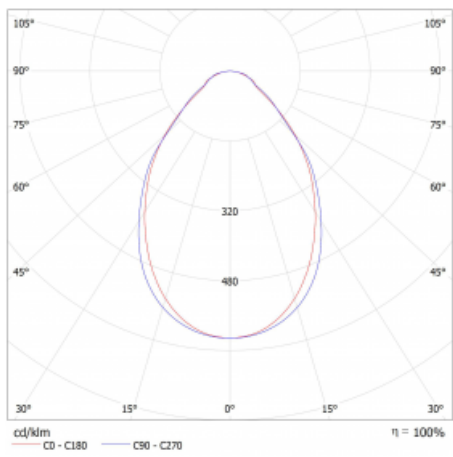

Světelný tok* 1990 lm ± 10 %

Teplota chromatičnosti 3000 K teplá bílá

Měrný výkon 137 lm/W

Index podání barev 80

Příkon svítidla 14.5 W ± 10 %

Zapojení svítidla Stmívatelné DALI

Elektrické napětí 220-240V

Frekvence 50/60Hz

  IP 20

Technický výkres

Křivka

Ke stažení[Montážní návod](#)[Fotografie](#)

Příslušenství

00-00354, K
 Kabel 5x0,75 1000mm

00-00355, K
 Kabel 5x0,75 2000mm

00-00356, K
 kabel 5x0,75 4000mm