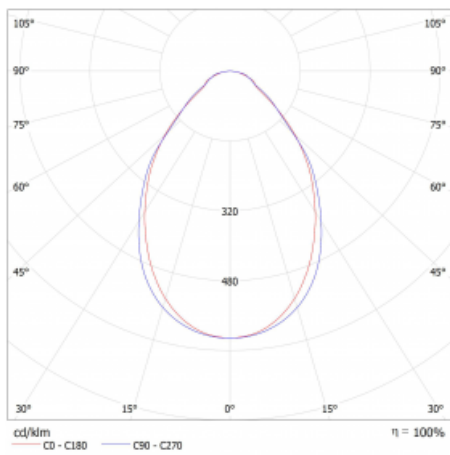

Světelný tok* 3550 lm

Teplota chromatičnosti 4000 K studená bílá

Měrný výkon 146 lm/W

Index podání barev 80

Příkon svítidla* 24.3 W

Zapojení svítidla ON/OFF + 3h nouze

Elektrické napětí 220-240V

Frekvence 50/60Hz

 **CE IP 20**

*±10 %

Technický výkres

Křivka

Ke stažení[Montážní návod](#)[Fotografie](#)

Příslušenství

00-00355, K
 Kabel 5x0,75 2000mm

00-00356, K
 kabel 5x0,75 4000mm