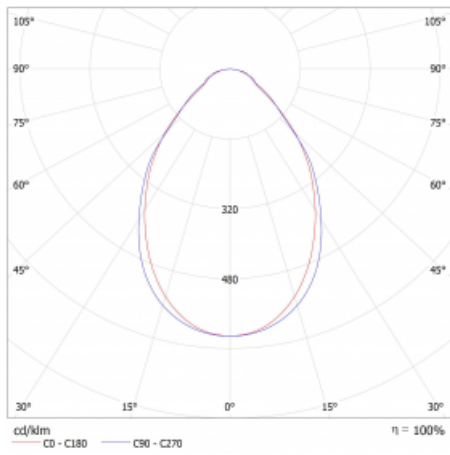

Typ vyzařování	Přímé
Tvar svítidla	Lineární
Materiál	Hliník
Životnost	L80/B20 50 000 hodin
Záruka	5 let
Popis svítidla	Svítidlo
Rozměry	1750 mm × 47 mm × 69 mm
Světelný zdroj	LED MODUL
Druh optiky	Mikroprisma
Světelný tok*	3400 lm
Teplota chromatičnosti	3000 K teplá bílá
Měrný výkon	140 lm/W
Index podání barev	80
Příkon svítidla*	24.3 W
Zapojení svítidla	ON/OFF
Elektrické napětí	220-240V
Frekvence	50/60Hz

 **IP 20**

*±10 %

Technický výkres

Křivka

Ke stažení[Montážní návod](#)[Fotografie](#)

Příslušenství

00-00355, K
 Kabel 5x0,75 2000mm

00-00356, K
 kabel 5x0,75 4000mm