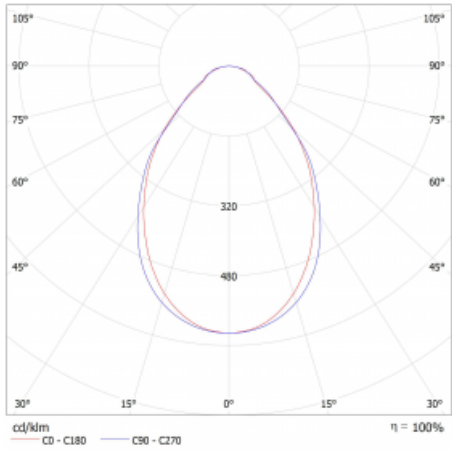

Technický výkres

Křivka