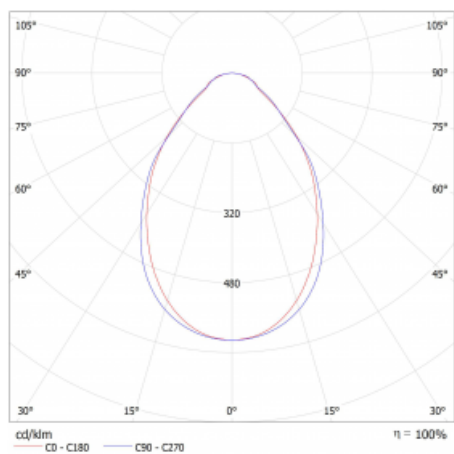

Světelný tok* 1910 lm

Teplota chromatičnosti 3000 K teplá bílá

Měrný výkon 136 lm/W

Index podání barev 80

Příkon svítidla* 14 W

Zapojení svítidla Další druhy stmívání

Elektrické napětí 220-240V

Frekvence 50/60Hz

 CE IP 20

*±10 %

Technický výkres

Křivka

Ke stažení[Montážní návod](#)[Fotografie](#)

Příslušenství

00-00355, K
Kabel 5x0,75 2000mm

00-00356, K
kabel 5x0,75 4000mm