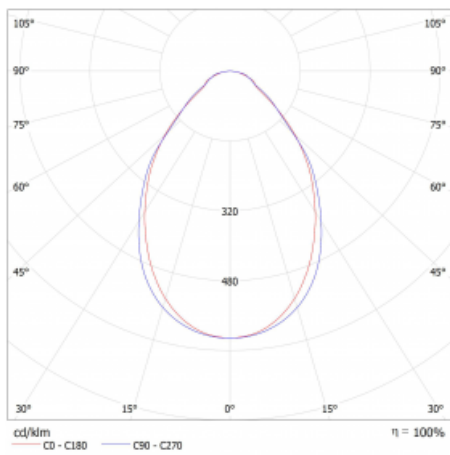

Světelný tok* 2010 lm

Teplota chromatičnosti 4000 K studená bílá

Měrný výkon 144 lm/W

Index podání barev 80

Příkon svítidla* 14 W

Zapojení svítidla ON/OFF + 3h nouze

Elektrické napětí 220-240V

Frekvence 50/60Hz

 **CE IP 20**

*±10 %

Technický výkres

Křivka

Ke stažení[Montážní návod](#)[Fotografie](#)

Příslušenství

00-00355, K
Kabel 5x0,75 2000mm

00-00356, K
kabel 5x0,75 4000mm