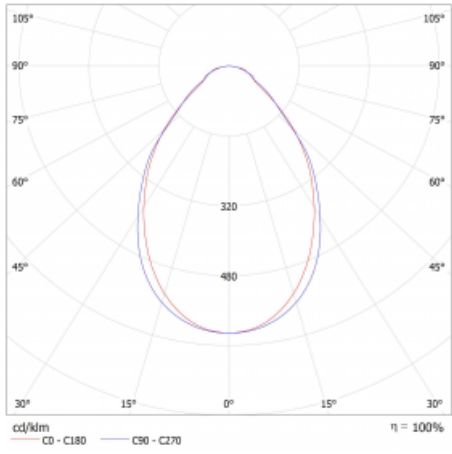

Technický výkres

Křivka