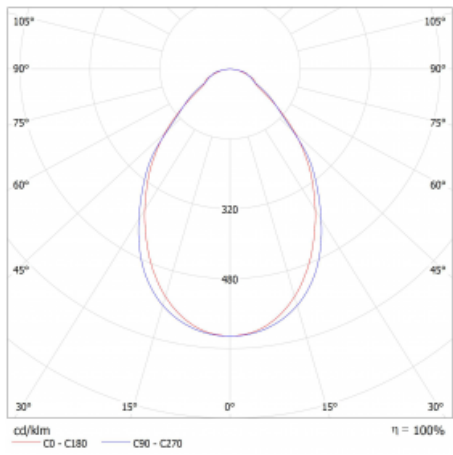

Svítidlo

Lina45-S

=145S-A00I-25GHM/840

EPD®

Představte si lineární svítidlo, které dokáže uspokojit všechny vaše potřeby: splní UGR, má vysokou účinnost a sestavíte si ho dle svých přání. A navíc skvěle vypadá. Lina45-S nabízí varianty s opálem, mikropřismou i optickou mřížkou, proto bez problému splní jak UGR pod 19 při světelném toku 4300 lm. Je skvělým řešením pro prostory pro náročné vizuální úkoly, protože v některých variantách splňuje dokonce UGR pod 16. Dosahuje také skvělých hodnot účinnosti až 170 lm/W. Dále můžete modulární svítidlo doplnit o modul s reaktorem Vali55, kruhovým svítidlem Rundo nebo 2 - 3 reflektory CUBE. Nepřímou složku svícení zabezpečí modul čirého plexi nebo do šířky svítící difusor (batwing distribution), který vytvoří rovnoměrnější osvětlení stropu. Jistě vítanou vlastností je také možnost závěsu ve spoji profilů, které jsou zároveň vybaveny krytkami pro zabránění, byť jen minimálního průsvitu. Jednotlivé segmenty spojíte snadno pomocí konektorů a zapojíte do 230 V.

Typ vyzařování	Přímé
Tvar svítidla	Lineární
Materiál	Hliník
Životnost	L80/B20 50 000 hodin
Záruka	2 roky
Popis svítidla	Svítidlo
Rozměry	1400 mm × 47 mm × 69 mm
Světelný zdroj	LED MODUL
Druh optiky	Mikropřisma
Světelný tok*	4450 lm
Teplota chromatičnosti	4000 K studená bílá
Měrný výkon	144 lm/W
Index podání barev	80
UGR max. X=4H Y=8H, ρ=70,50,20	23.9
Příkon svítidla*	31 W
Zapojení svítidla	ON/OFF + 1h nouze
Elektrické napětí	220-240V
Frekvence	50/60Hz

 **IP 20**

*±10 %

Technický výkres

Křivka

Ke stažení[Montážní návod](#)[Fotografie](#)

Příslušenství

00-00355, K
 Kabel 5x0,75 2000mm

00-00356, K
 kabel 5x0,75 4000mm