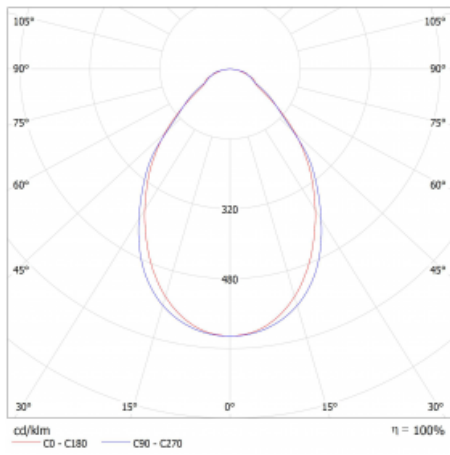

Technický výkres

Křivka